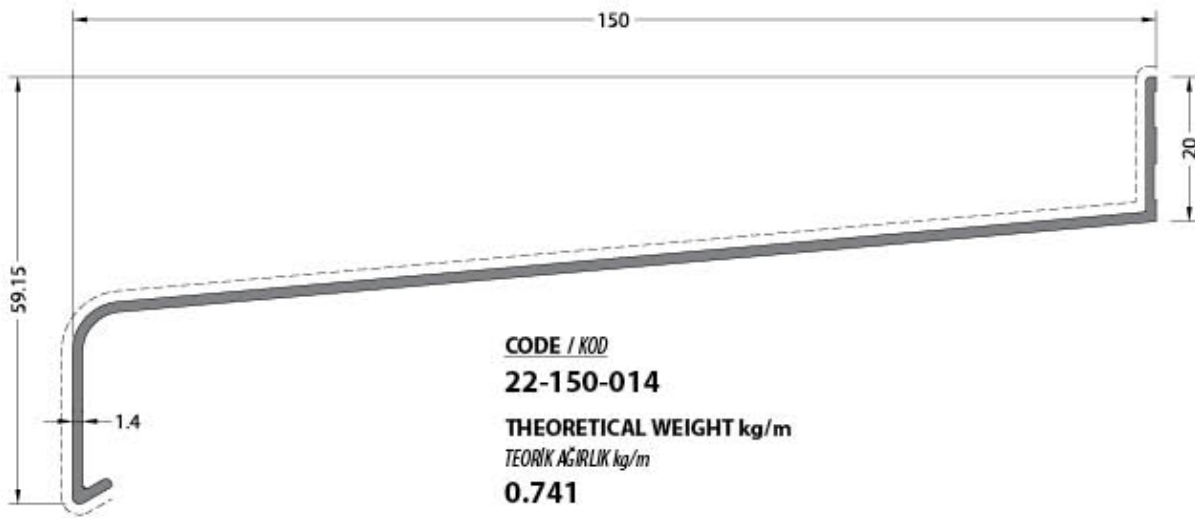

SILL SYSTEM

denizlikprofilleri

sillprofiles

CODE / KOD

22-300-022

THEORETICAL WEIGHT kg/m

TEORİK AĞIRLIK kg/m

2.045

DENİZLİK SİSTEMLERİ

SILL SYSTEMS

PROFİL NO PROFILE CODE	PROFİL PROFILE	AÇIKLAMA DESCRIPTION	AĞIRLIK WEIGHT (kg/m)
22-075-013		Denizlik Profili Sill Profile 75 mm	0.423
22-100-013		Denizlik Profili Sill Profile 100 mm	0.511
22-125-014		Denizlik Profili Sill Profile 125 mm	0.646
22-150-014		Denizlik Profili Sill Profile 150 mm	0.741
22-175-015		Denizlik Profili Sill Profile 175 mm	0.896
22-200-015		Denizlik Profili Sill Profile 200 mm	0.997
22-225-016		Denizlik Profili Sill Profile 225 mm	1.170
22-250-016		Denizlik Profili Sill Profile 250 mm	1.279
22-275-019		Denizlik Profili Sill Profile 275 mm	1.642
22-300-022		Denizlik Profili Sill Profile 300 mm	2.045