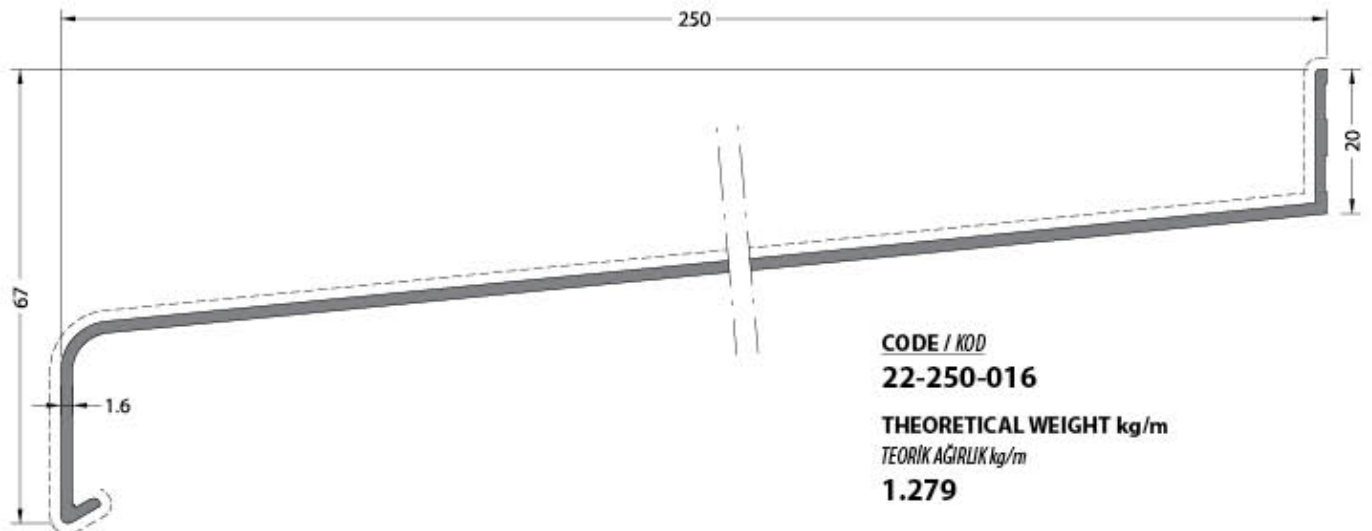

SILL SYSTEM

denizlikprofilleri

sillprofiles

CODE / KOD

22-300-022

THEORETICAL WEIGHT kg/m

TEORİK AĞIRLIK kg/m

2.045

DENİZLİK SİSTEMLERİ

SILL SYSTEMS

PROFİL NO PROFILE CODE	PROFİL PROFILE	AÇIKLAMA DESCRIPTION	AĞIRLIK WEIGHT (kg/m)
22-075-013		Denizlik Profili Sill Profile 75 mm	0.423
22-100-013		Denizlik Profili Sill Profile 100 mm	0.511
22-125-014		Denizlik Profili Sill Profile 125 mm	0.646
22-150-014		Denizlik Profili Sill Profile 150 mm	0.741
22-175-015		Denizlik Profili Sill Profile 175 mm	0.896
22-200-015		Denizlik Profili Sill Profile 200 mm	0.997
22-225-016		Denizlik Profili Sill Profile 225 mm	1.170
22-250-016		Denizlik Profili Sill Profile 250 mm	1.279
22-275-019		Denizlik Profili Sill Profile 275 mm	1.642
22-300-022		Denizlik Profili Sill Profile 300 mm	2.045