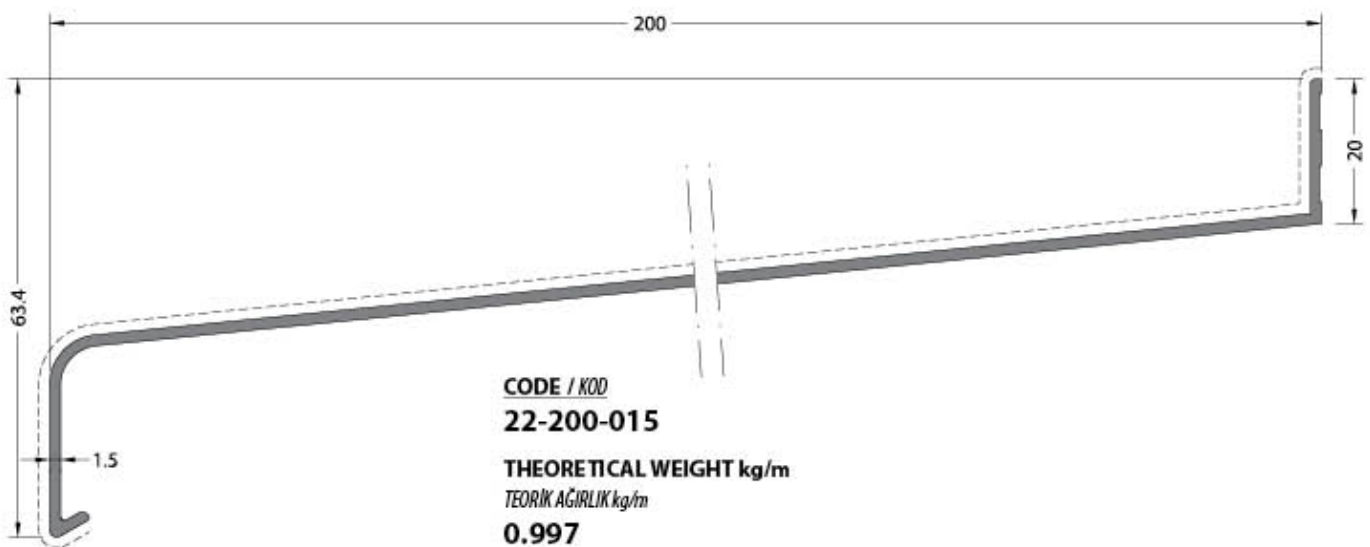

SILL SYSTEM

denizlikprofilleri

sillprofiles

CODE / KOD

22-300-022

THEORETICAL WEIGHT kg/m

TEORİK AĞIRLIK kg/m

2.045

DENİZLİK SİSTEMLERİ

SILL SYSTEMS

PROFİL NO PROFILE CODE	PROFİL PROFILE	AÇIKLAMA DESCRIPTION	AĞIRLIK WEIGHT (kg/m)
22-075-013		Denizlik Profili Sill Profile 75 mm	0.423
22-100-013		Denizlik Profili Sill Profile 100 mm	0.511
22-125-014		Denizlik Profili Sill Profile 125 mm	0.646
22-150-014		Denizlik Profili Sill Profile 150 mm	0.741
22-175-015		Denizlik Profili Sill Profile 175 mm	0.896
22-200-015		Denizlik Profili Sill Profile 200 mm	0.997
22-225-016		Denizlik Profili Sill Profile 225 mm	1.170
22-250-016		Denizlik Profili Sill Profile 250 mm	1.279
22-275-019		Denizlik Profili Sill Profile 275 mm	1.642
22-300-022		Denizlik Profili Sill Profile 300 mm	2.045

DENİZLİK İÇİN KAPAKLAR

CAP FOR SILL

M22	PARÇA PIECE	SET TAKIM
Sağ Kapak Right Cap	1	1
Sol Kapak Left Cap	1	
Sağ Kapak Right Cap	1	1
Sol Kapak Left Cap	1	
Sağ Kapak Right Cap	1	1
Sol Kapak Left Cap	1	
Sağ Kapak Right Cap	1	1
Sol Kapak Left Cap	1	
Sağ Kapak Right Cap	1	1
Sol Kapak Left Cap	1	
Sağ Kapak Right Cap	1	1
Sol Kapak Left Cap	1	
Sağ Kapak Right Cap	1	1
Sol Kapak Left Cap	1	
Sağ Kapak Right Cap	1	1
Sol Kapak Left Cap	1	