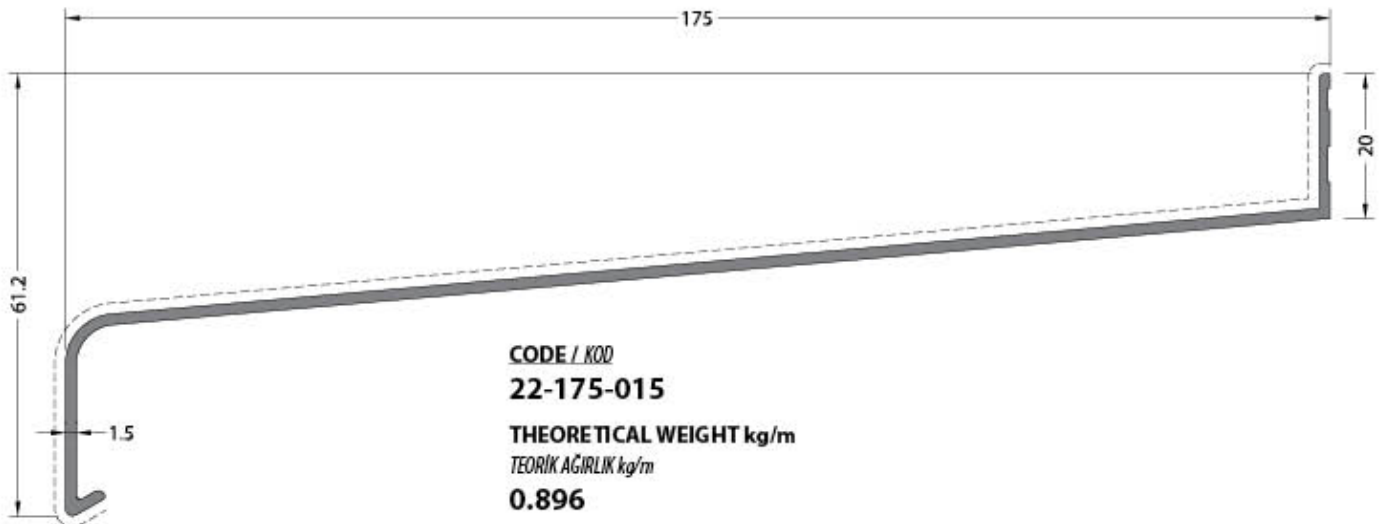

SILL SYSTEM

denizlikprofilleri

sillprofiles

CODE / KOD

22-300-022

THEORETICAL WEIGHT kg/m

TEORİK AĞIRLIK kg/m

2.045

DENİZLİK SİSTEMLERİ

SILL SYSTEMS

PROFİL NO PROFILE CODE	PROFİL PROFILE	AÇIKLAMA DESCRIPTION	AĞIRLIK WEIGHT (kg/m)
22-075-013		Denizlik Profili Sill Profile 75 mm	0.423
22-100-013		Denizlik Profili Sill Profile 100 mm	0.511
22-125-014		Denizlik Profili Sill Profile 125 mm	0.646
22-150-014		Denizlik Profili Sill Profile 150 mm	0.741
22-175-015		Denizlik Profili Sill Profile 175 mm	0.896
22-200-015		Denizlik Profili Sill Profile 200 mm	0.997
22-225-016		Denizlik Profili Sill Profile 225 mm	1.170
22-250-016		Denizlik Profili Sill Profile 250 mm	1.279
22-275-019		Denizlik Profili Sill Profile 275 mm	1.642
22-300-022		Denizlik Profili Sill Profile 300 mm	2.045

DENİZLİK İÇİN KAPAKLAR

CAP FOR SILL

M22	PARÇA PIECE	SET TAKIM
Sağ Kapak Right Cap	1	1
Sol Kapak Left Cap	1	
Sağ Kapak Right Cap	1	1
Sol Kapak Left Cap	1	
Sağ Kapak Right Cap	1	1
Sol Kapak Left Cap	1	
Sağ Kapak Right Cap	1	1
Sol Kapak Left Cap	1	
Sağ Kapak Right Cap	1	1
Sol Kapak Left Cap	1	
Sağ Kapak Right Cap	1	1
Sol Kapak Left Cap	1	
Sağ Kapak Right Cap	1	1
Sol Kapak Left Cap	1	
Sağ Kapak Right Cap	1	1
Sol Kapak Left Cap	1	