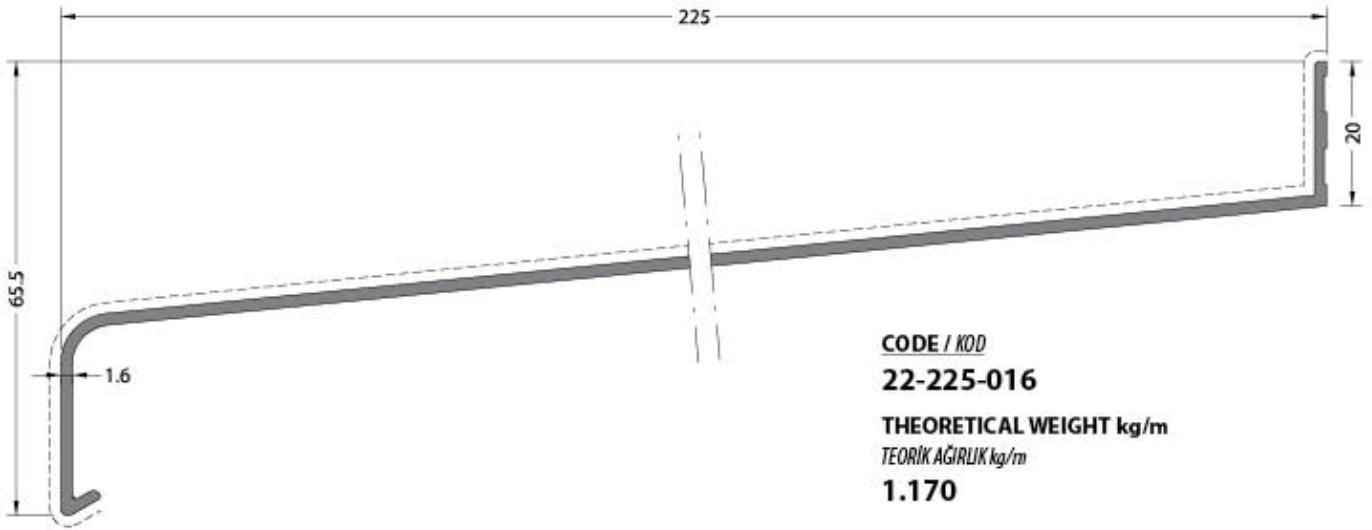

SILL SYSTEM

denizlikprofilleri

sillprofiles

CODE / KOD

22-300-022

THEORETICAL WEIGHT kg/m

TEORİK AĞIRLIK kg/m

2.045

DENİZLİK SİSTEMLERİ

SILL SYSTEMS

PROFİL NO PROFILE CODE	PROFİL PROFILE	AÇIKLAMA DESCRIPTION	AĞIRLIK WEIGHT (kg/m)
22-075-013		Denizlik Profili Sill Profile 75 mm	0.423
22-100-013		Denizlik Profili Sill Profile 100 mm	0.511
22-125-014		Denizlik Profili Sill Profile 125 mm	0.646
22-150-014		Denizlik Profili Sill Profile 150 mm	0.741
22-175-015		Denizlik Profili Sill Profile 175 mm	0.896
22-200-015		Denizlik Profili Sill Profile 200 mm	0.997
22-225-016		Denizlik Profili Sill Profile 225 mm	1.170
22-250-016		Denizlik Profili Sill Profile 250 mm	1.279
22-275-019		Denizlik Profili Sill Profile 275 mm	1.642
22-300-022		Denizlik Profili Sill Profile 300 mm	2.045