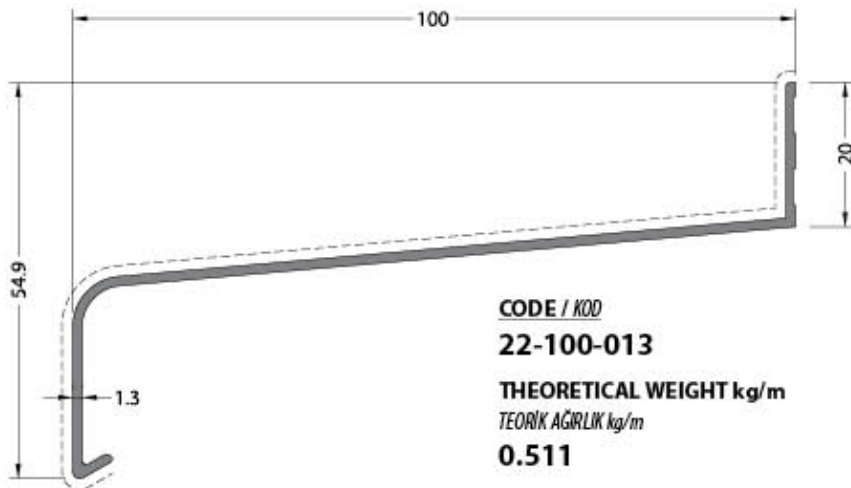

SILL SYSTEM

denizlikprofilleri

sillprofiles

CODE / KOD

22-300-022

THEORETICAL WEIGHT kg/m

TEORİK AĞIRLIK kg/m

2.045

DENİZLİK SİSTEMLERİ

SILL SYSTEMS

PROFİL NO PROFILE CODE	PROFİL PROFILE	AÇIKLAMA DESCRIPTION	AĞIRLIK WEIGHT (kg/m)
22-075-013		Denizlik Profili Sill Profile 75 mm	0.423
22-100-013		Denizlik Profili Sill Profile 100 mm	0.511
22-125-014		Denizlik Profili Sill Profile 125 mm	0.646
22-150-014		Denizlik Profili Sill Profile 150 mm	0.741
22-175-015		Denizlik Profili Sill Profile 175 mm	0.896
22-200-015		Denizlik Profili Sill Profile 200 mm	0.997
22-225-016		Denizlik Profili Sill Profile 225 mm	1.170
22-250-016		Denizlik Profili Sill Profile 250 mm	1.279
22-275-019		Denizlik Profili Sill Profile 275 mm	1.642
22-300-022		Denizlik Profili Sill Profile 300 mm	2.045