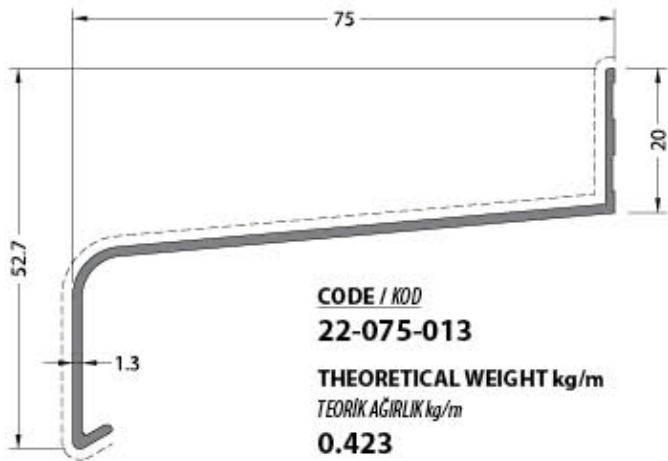

SILL SYSTEM

denizlikprofilleri

sillprofiles

CODE / KOD

22-300-022

THEORETICAL WEIGHT kg/m

TEORİK AĞIRLIK kg/m

2.045

DENİZLİK SİSTEMLERİ

SILL SYSTEMS

PROFİL NO PROFILE CODE	PROFİL PROFILE	AÇIKLAMA DESCRIPTION	AĞIRLIK WEIGHT (kg/m)
22-075-013		Denizlik Profili Sill Profile 75 mm	0.423
22-100-013		Denizlik Profili Sill Profile 100 mm	0.511
22-125-014		Denizlik Profili Sill Profile 125 mm	0.646
22-150-014		Denizlik Profili Sill Profile 150 mm	0.741
22-175-015		Denizlik Profili Sill Profile 175 mm	0.896
22-200-015		Denizlik Profili Sill Profile 200 mm	0.997
22-225-016		Denizlik Profili Sill Profile 225 mm	1.170
22-250-016		Denizlik Profili Sill Profile 250 mm	1.279
22-275-019		Denizlik Profili Sill Profile 275 mm	1.642
22-300-022		Denizlik Profili Sill Profile 300 mm	2.045