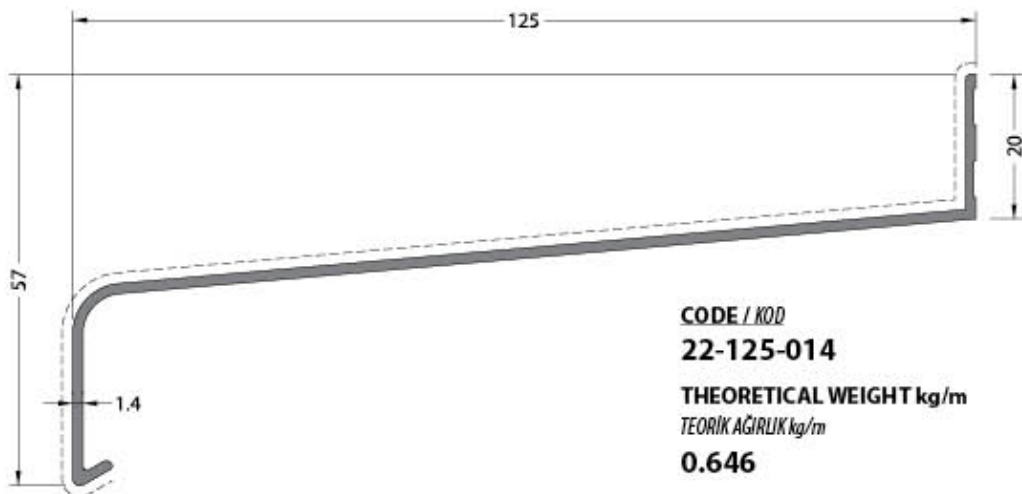

SILL SYSTEM

denizlikprofilleri

sillprofiles

CODE / KOD

22-300-022

THEORETICAL WEIGHT kg/m

TEORİK AĞIRLIK kg/m

2.045

DENİZLİK SİSTEMLERİ

SILL SYSTEMS

PROFİL NO PROFILE CODE	PROFİL PROFILE	AÇIKLAMA DESCRIPTION	AĞIRLIK WEIGHT (kg/m)
22-075-013		Denizlik Profili Sill Profile 75 mm	0.423
22-100-013		Denizlik Profili Sill Profile 100 mm	0.511
22-125-014		Denizlik Profili Sill Profile 125 mm	0.646
22-150-014		Denizlik Profili Sill Profile 150 mm	0.741
22-175-015		Denizlik Profili Sill Profile 175 mm	0.896
22-200-015		Denizlik Profili Sill Profile 200 mm	0.997
22-225-016		Denizlik Profili Sill Profile 225 mm	1.170
22-250-016		Denizlik Profili Sill Profile 250 mm	1.279
22-275-019		Denizlik Profili Sill Profile 275 mm	1.642
22-300-022		Denizlik Profili Sill Profile 300 mm	2.045