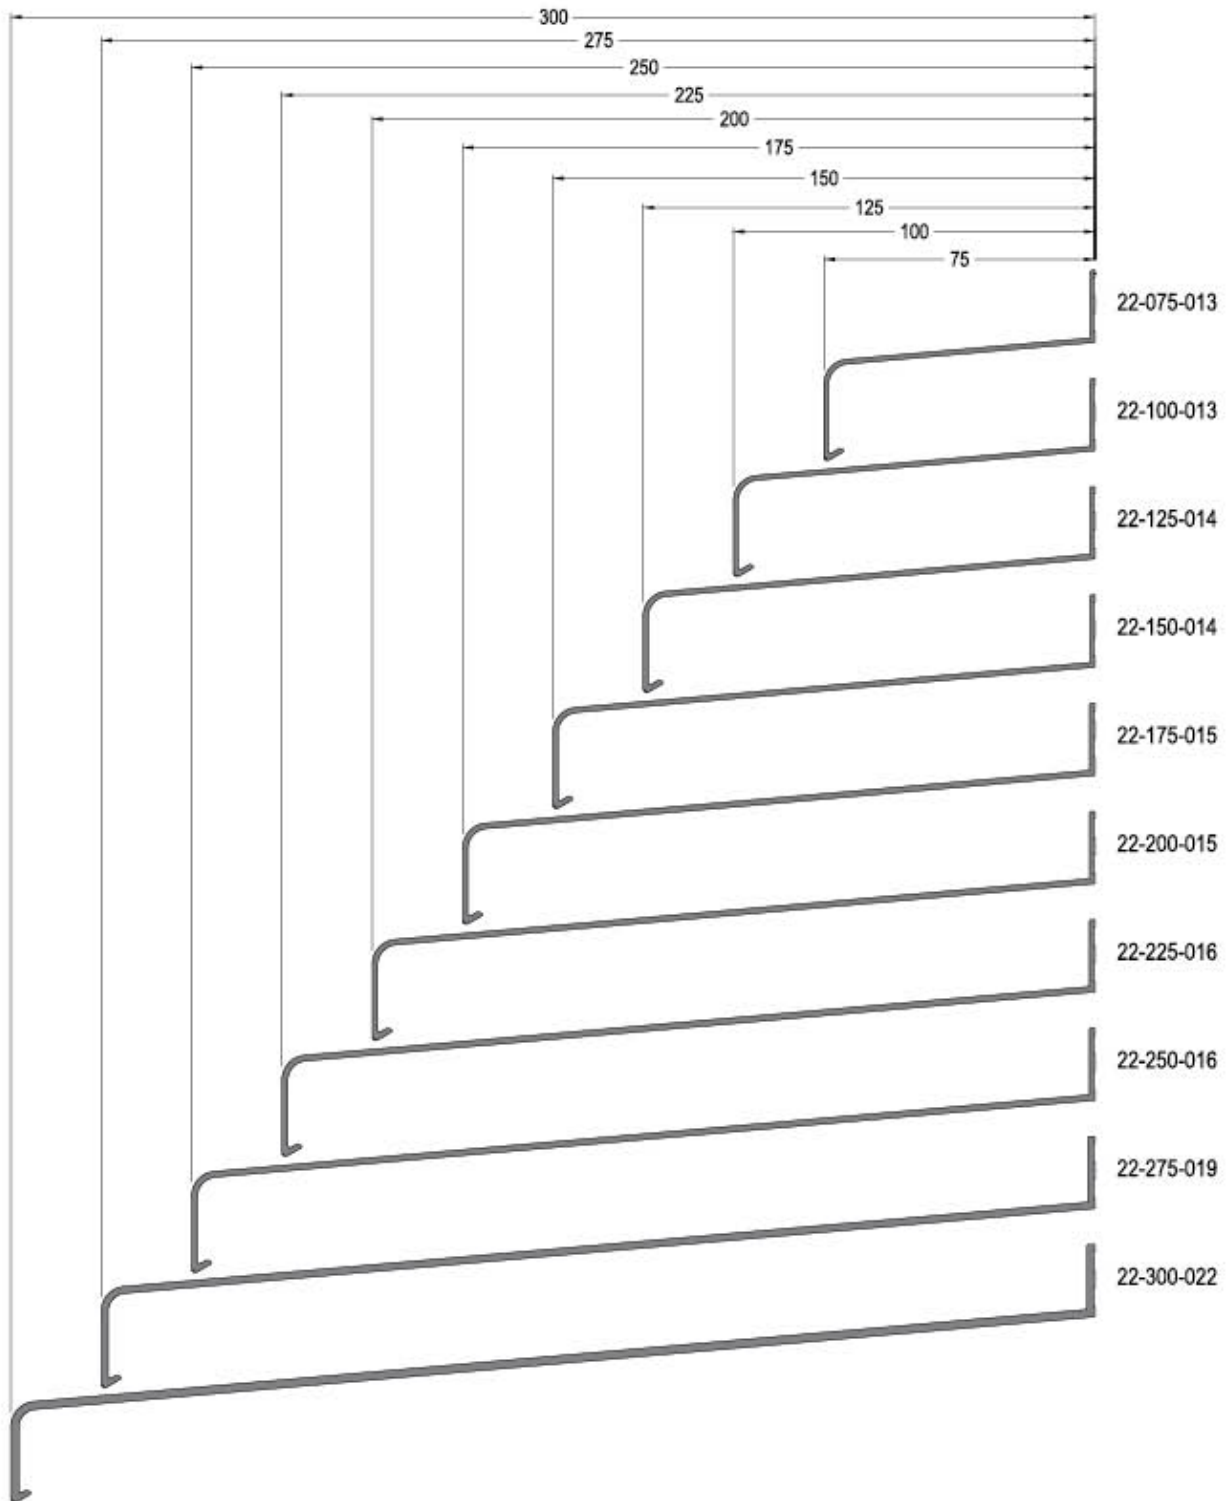

SILL SYSTEM

denizlikprofilleri

sillprofiles

CODE / KOD

22-300-022

THEORETICAL WEIGHT kg/m

TEORİK AĞIRLIK kg/m

2.045

DENİZLİK SİSTEMLERİ

SILL SYSTEMS

PROFİL NO PROFILE CODE	PROFİL PROFILE	AÇIKLAMA DESCRIPTION	AĞIRLIK WEIGHT (kg/m)
22-075-013		Denizlik Profili Sill Profile 75 mm	0.423
22-100-013		Denizlik Profili Sill Profile 100 mm	0.511
22-125-014		Denizlik Profili Sill Profile 125 mm	0.646
22-150-014		Denizlik Profili Sill Profile 150 mm	0.741
22-175-015		Denizlik Profili Sill Profile 175 mm	0.896
22-200-015		Denizlik Profili Sill Profile 200 mm	0.997
22-225-016		Denizlik Profili Sill Profile 225 mm	1.170
22-250-016		Denizlik Profili Sill Profile 250 mm	1.279
22-275-019		Denizlik Profili Sill Profile 275 mm	1.642
22-300-022		Denizlik Profili Sill Profile 300 mm	2.045

DENİZLİK İÇİN KAPAKLAR

CAP FOR SILL

M22	PARÇA PIECE	SET TAKIM
Sağ Kapak Right Cap	1	1
Sol Kapak Left Cap	1	
Sağ Kapak Right Cap	1	1
Sol Kapak Left Cap	1	
Sağ Kapak Right Cap	1	1
Sol Kapak Left Cap	1	
Sağ Kapak Right Cap	1	1
Sol Kapak Left Cap	1	
Sağ Kapak Right Cap	1	1
Sol Kapak Left Cap	1	
Sağ Kapak Right Cap	1	1
Sol Kapak Left Cap	1	
Sağ Kapak Right Cap	1	1
Sol Kapak Left Cap	1	
Sağ Kapak Right Cap	1	1
Sol Kapak Left Cap	1	