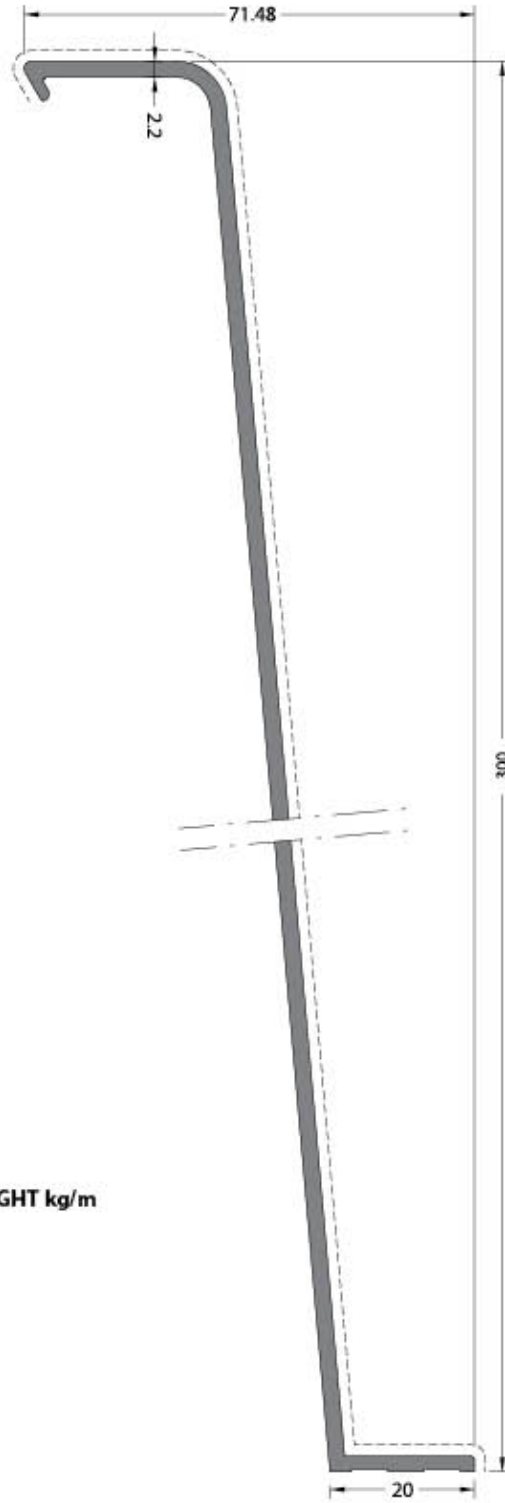

SILL SYSTEM

denizlikprofilleri

sillprofiles

CODE / KOD

22-300-022

THEORETICAL WEIGHT kg/m

TEORİK AĞIRLIK kg/m

2.045

DENİZLİK SİSTEMLERİ

SILL SYSTEMS

PROFİL NO PROFILE CODE	PROFİL PROFILE	AÇIKLAMA DESCRIPTION	AĞIRLIK WEIGHT (kg/m)
22-075-013		Denizlik Profili Sill Profile 75 mm	0.423
22-100-013		Denizlik Profili Sill Profile 100 mm	0.511
22-125-014		Denizlik Profili Sill Profile 125 mm	0.646
22-150-014		Denizlik Profili Sill Profile 150 mm	0.741
22-175-015		Denizlik Profili Sill Profile 175 mm	0.896
22-200-015		Denizlik Profili Sill Profile 200 mm	0.997
22-225-016		Denizlik Profili Sill Profile 225 mm	1.170
22-250-016		Denizlik Profili Sill Profile 250 mm	1.279
22-275-019		Denizlik Profili Sill Profile 275 mm	1.642
22-300-022		Denizlik Profili Sill Profile 300 mm	2.045

DENİZLİK İÇİN KAPAKLAR

CAP FOR SILL

M22	PARÇA PIECE	SET TAKIM
Sağ Kapak Right Cap	1	1
Sol Kapak Left Cap	1	
Sağ Kapak Right Cap	1	1
Sol Kapak Left Cap	1	
Sağ Kapak Right Cap	1	1
Sol Kapak Left Cap	1	
Sağ Kapak Right Cap	1	1
Sol Kapak Left Cap	1	
Sağ Kapak Right Cap	1	1
Sol Kapak Left Cap	1	
Sağ Kapak Right Cap	1	1
Sol Kapak Left Cap	1	
Sağ Kapak Right Cap	1	1
Sol Kapak Left Cap	1	
Sağ Kapak Right Cap	1	1
Sol Kapak Left Cap	1	