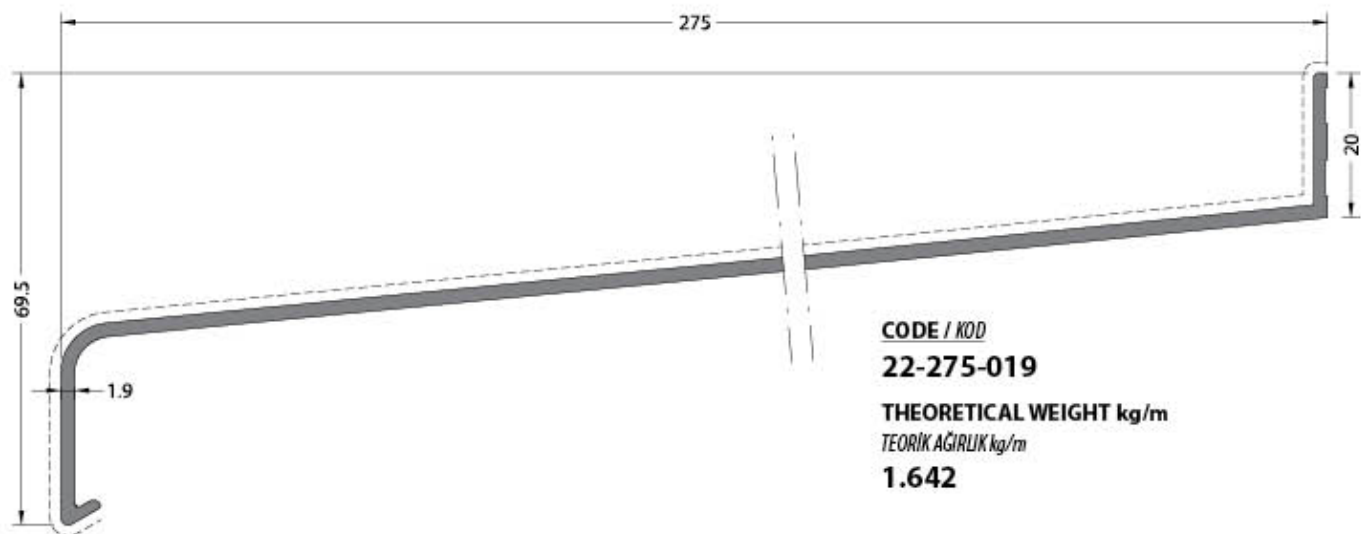

SILL SYSTEM

denizlikprofilleri

sillprofiles

CODE / KOD

22-300-022

THEORETICAL WEIGHT kg/m

TEORİK AĞIRLIK kg/m

2.045

DENİZLİK SİSTEMLERİ

SILL SYSTEMS

PROFİL NO PROFILE CODE	PROFİL PROFILE	AÇIKLAMA DESCRIPTION	AĞIRLIK WEIGHT (kg/m)
22-075-013		Denizlik Profili Sill Profile 75 mm	0.423
22-100-013		Denizlik Profili Sill Profile 100 mm	0.511
22-125-014		Denizlik Profili Sill Profile 125 mm	0.646
22-150-014		Denizlik Profili Sill Profile 150 mm	0.741
22-175-015		Denizlik Profili Sill Profile 175 mm	0.896
22-200-015		Denizlik Profili Sill Profile 200 mm	0.997
22-225-016		Denizlik Profili Sill Profile 225 mm	1.170
22-250-016		Denizlik Profili Sill Profile 250 mm	1.279
22-275-019		Denizlik Profili Sill Profile 275 mm	1.642
22-300-022		Denizlik Profili Sill Profile 300 mm	2.045