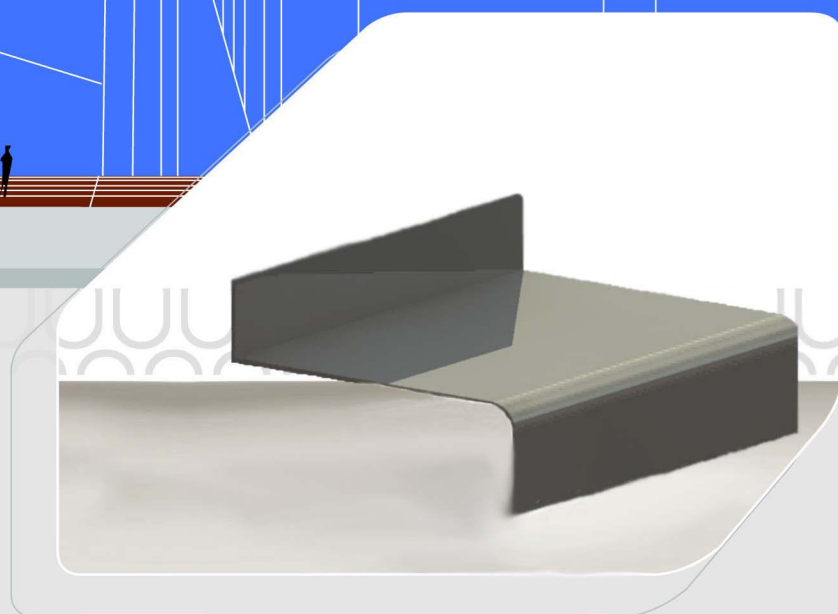

SILL SYSTEM

denizlikprofilleri

sillprofiles

CODE / KOD

22-300-022

THEORETICAL WEIGHT kg/m

TEORİK AĞIRLIK kg/m

2.045

DENİZLİK SİSTEMLERİ

SILL SYSTEMS

PROFİL NO PROFILE CODE	PROFİL PROFILE	AÇIKLAMA DESCRIPTION	AĞIRLIK WEIGHT (kg/m)
22-075-013		Denizlik Profili Sill Profile 75 mm	0.423
22-100-013		Denizlik Profili Sill Profile 100 mm	0.511
22-125-014		Denizlik Profili Sill Profile 125 mm	0.646
22-150-014		Denizlik Profili Sill Profile 150 mm	0.741
22-175-015		Denizlik Profili Sill Profile 175 mm	0.896
22-200-015		Denizlik Profili Sill Profile 200 mm	0.997
22-225-016		Denizlik Profili Sill Profile 225 mm	1.170
22-250-016		Denizlik Profili Sill Profile 250 mm	1.279
22-275-019		Denizlik Profili Sill Profile 275 mm	1.642
22-300-022		Denizlik Profili Sill Profile 300 mm	2.045

DENİZLİK İÇİN KAPAKLAR

CAP FOR SILL

M22	PARÇA PIECE	SET TAKIM
Sağ Kapak Right Cap	1	1
Sol Kapak Left Cap	1	
Sağ Kapak Right Cap	1	1
Sol Kapak Left Cap	1	
Sağ Kapak Right Cap	1	1
Sol Kapak Left Cap	1	
Sağ Kapak Right Cap	1	1
Sol Kapak Left Cap	1	
Sağ Kapak Right Cap	1	1
Sol Kapak Left Cap	1	
Sağ Kapak Right Cap	1	1
Sol Kapak Left Cap	1	
Sağ Kapak Right Cap	1	1
Sol Kapak Left Cap	1	
Sağ Kapak Right Cap	1	1
Sol Kapak Left Cap	1	